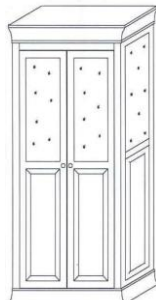

BOSTON 160

Sitzbank 140
mit Boden

Stuhl BOSTON

902 00 713	Weiß	903 00 717	Weiß	903 0M 720	Weiß
902 11 713	Weiß/Antik	903 11 717	Weiß/Antik		
902 13 713	Weiß/lava	903 13 717	Weiß/lava		
Sitzbank B/H/T: 160/48/40 cm 169,00 €		Sitzbank mit 1 Boden B/H/T: 140/48/40 cm 249,00 €		Stuhl Nur paarweise erhältlich VPE: 2 Stück im Karton B/H/T.: 44/96/50 cm Preis pro Stück 169,00 €	

WOHNWAND BOSTON

Couchtisch BOSTON

903 00 723	Weiß
903 11 723	Weiß/Antik
903 13 723	Weiß/lava
Wohnwand besteht aus:	
1x Vitrine BOSTON 21 G: 1 Schubkasten, 2 Glastüren (Türfüllung ohne Gitter) B/H/T.: 110/210/45 cm	
1x Wandboard BOSTON : (nur in weiß erhältlich!) B/H/T.: 130/14/18 cm	
1x TV-Board BOSTON : 1 Klapptür unten B/H/T.: 130/54/46 cm	
1x Vitrine BOSTON 20: 2 Türen (sowie Seitenteile) mit Holzfüllung unten und Glas oben B/H/T.: 110/210/45 cm	
1.798,00 €	

903 00 719	Weiß
903 11 719	Weiß/Antik
903 13 719	Weiß/lava
Couchtisch	
L/H/B: 115/42/70 cm	
279,00 €	

VITRINE 21G
(Glastüren ohne Gitter)

VITRINE 20
(Füllung + Glas)

TV-BOARD

NEU ! Eckvitrine

903 00 711	Weiß	903 00 716	Weiß	903 00 710	Weiß	903 00 750	Weiß
903 11 711	Weiß/Antik	903 11 716	Weiß/Antik	903 11 710	Weiß/Antik	903 11 750	Weiß/Antik
903 13 711	Weiß/lava	903 13 716	Weiß/lava	903 13 710	Weiß/lava		
Vitrine 1 Schubkasten, 2 Glastüren (Türfüllung ohne Gitter) Innen.: 4 Einlegeböden, 1 Konstruktionboden B/H/T. 110/210/45 cm 739,00 €		Vitrine 2 Türen (sowie Seitenteile) mit Holzfüllung unten und Glas oben Innen.: 5 Einlegeböden B/H/T. 110/210/45 cm 739,00 €		TV-Board 1 Klapptür unten B/H/T. 130/54/46 cm 389,00 €		Eckvitrine oben 1 Glastür (dahint. 2E-Böden) mitte 2 Schubkästen unten 1 Holztür (dahint. 1E-Boden) rechts u. links-Anschlag B/H/T. 60/195/45 cm 859,00 €	