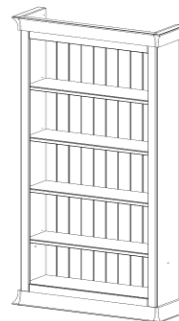

WANDBOARD

Raumteiler

NEU

903 00 718	Weiß	999 99 500	weiß
		999 11 500	Schubkästen in Antik
		999 13 500	Schubkästen in Lava
Wandboard	Nur in weiß	Regal	
		10 offene Fächer	SK können in verschiedenen Fächer geschoben werden !
		4 Schubkästen	
B/H/T. 130/14/18 cm		B/H/T. 150/193,5/30,5 cm	
59,00 €		589,00 €	

Grundregal BOSTON 2
Neue Ausführung für zusätzliche Glastüren

Anstellregal BOSTON 2

Grundregal BOSTON 3
Ausführung für zusätzliche Glastüren

Anstellregal BOSTON 3

903 00 738	weiß	903 00 739	weiß	903 00 741	weiß	903 00 740	weiß
903 11 738	weiß/Antik	903 11 739	weiß/Antik	903 11 741	weiß/Antik	903 11 740	weiß/Antik
903 13 738	Weiß/lava	903 13 739	Weiß/lava	903 13 741	Weiß/lava	903 13 740	Weiß/lava
Regal mit 4 Einlegeböden incl. Kranz- und Sockel elementen als Einzelregal bzw. zum Abschluss einer Regalwand		Regal mit 4 Einlegeböden zur Erweiterung des Grundregals		Regal mit 4 Einlegeböden incl. Kranz- und Sockel elementen als Einzelregal bzw. zum Abschluss einer Regalwand		Regal mit 4 Einlegeböden zur Erweiterung des Grundregals	
B/H/T. 100/210/30,5 cm		B/H/T. 91,2/210/30,5 cm		B/H/T. 100/210/40,5 cm		B/H/T. 91,2/210/40,5 cm	
459,00 €		439,00 €		509,00 €		489,00 €	