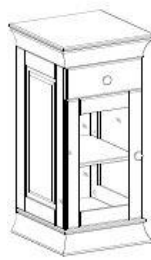

B/H/T. : 282,4/210/40,5 cm

SET-GLASSTÜREN BOSTON
passend für Grund- und Anstellregal
BOSTON 2 und 3

SET-HOLZTÜREN GT
passend für Grund- und Anstellregal
BOSTON 2 und 3

903 00 742	weiß
2 Glastüren in Kiefer massiv,	
199,00 €	

Speisezimmer BOSTON in Kiefer massiv

Gültig ab: 01. Juli 2021

BOSTON Säule 10-80

BOSTON Säule 11-80

<p>903 00 751 Weiß 903 11 751 Weiß/antik 903 13 751 Weiß/Lava</p>	<p>903 00 754 Weiß 903 11 754 Weiß/antik 903 13 754 Weiß/Lava</p>
<p>1 Glastür (dahinter 1 E-Böden) Glasseiten links u. rechts rechts u. links-Anschlag Holzknopf</p> <p>B/H/T ca.: 40/80/40 cm</p> <p>229,00 €</p>	<p>oben 1 Schubkasten unten 1 Glastür (dahinter 1 E-Boden) rechts u. links-Anschlag Holzknöpfe</p> <p>B/H/T ca.: 40/80/40 cm</p> <p>259,00 €</p>