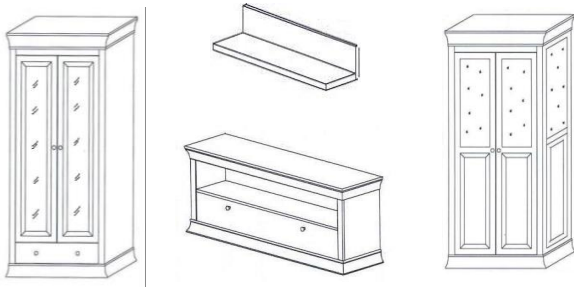

ZUR INFO : die Farbvariante weiß/kolonial ist seit dem 31.03.2021 nicht mehr in unserem Sortiment. Ist aber noch lieferbar solange Vorrat reicht !

Speisezimmer BOSTON in Kiefer massiv

Gültig ab: 01. Juli 2021

WOHNWAND BOSTON

Couchtisch BOSTON

903 00 723	Weiß
903 11 723	Weiß/Antik
903 13 723	Weiß/lava
Wohnwand besteht aus:	
1x Vitrine BOSTON 21 G: 1 Schubkasten, 2 Glastüren (Türfüllung ohne Gitter) B/H/T.: 110/210/45 cm	
1x Wandboard BOSTON : (nur in weiß erhältlich!) B/H/T.: 130/14/18 cm	
1x TV-Board BOSTON : 1 Klapptür unten B/H/T.: 130/54/46 cm	
1x Vitrine BOSTON 20: 2 Türen (sowie Seitenteile) mit Holzfüllung unten und Glas oben B/H/T.: 110/210/45 cm	
1.798,00 €	

903 00 719	Weiß
903 11 719	Weiß/Antik
903 13 719	Weiß/lava
Couchtisch	
L/H/B: 115/42/70 cm	
279,00 €	

TV-BOARD

903 00 711	Weiß	903 00 716	Weiß	903 00 710	Weiß	903 00 750	Weiß
903 11 711	Weiß/Antik	903 11 716	Weiß/Antik	903 11 710	Weiß/Antik	903 11 750	Weiß/Antik
903 13 711	Weiß/lava	903 13 716	Weiß/lava	903 13 710	Weiß/lava		
Vitrine 1 Schubkasten, 2 Glastüren (Türfüllung ohne Gitter) Innen.: 4 Einlegeböden, 1 Konstruktionboden B/H/T. 110/210/45 cm 739,00 €		Vitrine 2 Türen (sowie Seitenteile) mit Holzfüllung unten und Glas oben Innen.: 5 Einlegeböden B/H/T. 110/210/45 cm 739,00 €		TV-Board 1 Klapptür unten B/H/T. 130/54/46 cm 389,00 €		Eckvitrine oben 1 Glastür (dahint. 2E-Böden) mitte 2 Schubkästen unten 1 Holztür (dahint. 1E-Boden) rechts u. links-Anschlag B/H/T. 60/195/45 cm 859,00 €