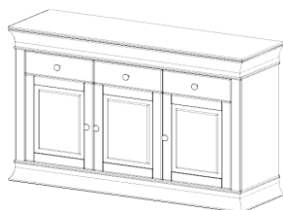

Speisezimmer **BOSTON** in Kiefer massiv

Gültig ab: 01. Juli 2021

ESSTISCH BOSTON 2 180

903 00 735	Weiß
903 11 735	Weiß/Antik
903 13 735	Weiß/lava

Esstisch

L/H/B: 180/74/90 cm

559,00 €

Brotschrank BOSTON
mit Kassettenfüllung

Sideboard BOSTON
mit Kassettenfüllung

Vertiko BOSTON
mit Kassettenfüllung

Vitrine BOSTON
mit Kassettenfüllung

903 00 702	Weiß	903 00 707	Weiß	903 00 701	Weiß	903 00 708	Weiß
903 11 702	Weiß/Antik	903 11 707	Weiß/Antik	903 11 701	Weiß/Antik	903 11 708	Weiß/Antik
903 13 702	Weiß/lava	903 13 707	Weiß/lava	903 13 701	Weiß/lava	903 13 708	Weiß/lava
3 Schubkästen 2 Türen (Türfüllung ohne Gitter)		2 Schubkästen 4 Türen (Türfüllung ohne Gitter)		2 Schubkästen 2 Holztüren und 2 Glastüren (Türfüllung ohne Gitter)		2 Schubkästen 2 Glastüren und 2 Holztüren (Türfüllung ohne Gitter)	
B/H/T: 90,5/151,5/45 cm		B/H/T: 181/100/45 cm		B/H/T: 156,5/141/45 cm		B/H/T: 94/195/45 cm	
619,00 €		989,00 €		969,00 €		699,00 €	

Buffet-Aufsatz
BOSTON

Buffet-Unterteil
BOSTON

903 00 736	Weiß	903 00 737	Weiß
903 11 736	Weiß/Antik	903 11 737	Weiß/Antik
903 13 736	Weiß/lava	903 13 737	Weiß/lava
Buffet Aufsatz 2 Glastüren, ein offenes Fach in der Mitte B/H/T: 139/112,5/31 cm		Buffet-Unterteil 3 Schubkästen 3 Holztüren B/H/T: 140/90/43 cm	
1.098,00 €		Sideboard einzeln: 619 €	