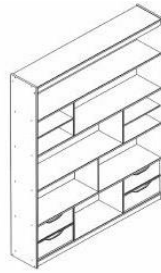

Raumteiler

NEU

903 00 718	Weiß	999 99 500	weiß
		999 11 500	Schubkästen in Antik
		999 13 500	Schubkästen in Lava
Wandboard	Nur in weiß	Regal	
		10 offene Fächer	SK können in verschiedenen Fächer geschoben werden !
		4 Schubkästen	
B/H/T. 130/14/18 cm		B/H/T. 150/193,5/30,5 cm	
59,00 €		589,00 €