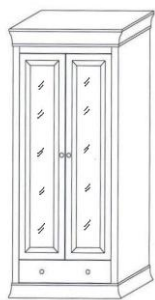

VITRINE 21G
(Glastüren ohne Gitter)