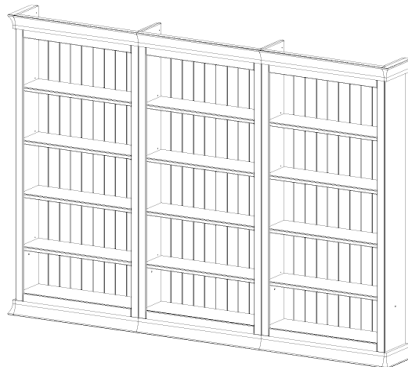

ZUR INFO : die Farbvariante weiß/kolonial ist seit dem 31.03.2021 nicht mehr in unserem Sortiment. Ist aber noch lieferbar solange Vorrat reicht !

Speisezimmer *BOSTON* in Kiefer massiv

Gültig ab: 01. Juli 2021

Kombinationsbeispiele:

Regalsystem mit 3 Elementen