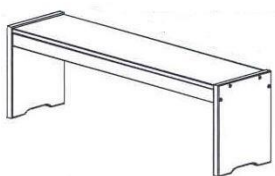

Speisezimmer **BOSTON** in Kiefer massiv

Gültig ab: 01. Juli 2021

ESSTISCH BOSTON 2 180

903 00 735	Weiß
903 11 735	Weiß/Antik
903 13 735	Weiß/lava

Esstisch

L/H/B: 180/74/90 cm

559,00 €

Brotschrank BOSTON
mit Kassettenfüllung

Sideboard BOSTON
mit Kassettenfüllung

Vertiko BOSTON
mit Kassettenfüllung

Vitrine BOSTON
mit Kassettenfüllung

903 00 702	Weiß	903 00 707	Weiß	903 00 701	Weiß	903 00 708	Weiß
903 11 702	Weiß/Antik	903 11 707	Weiß/Antik	903 11 701	Weiß/Antik	903 11 708	Weiß/Antik
903 13 702	Weiß/lava	903 13 707	Weiß/lava	903 13 701	Weiß/lava	903 13 708	Weiß/lava
3 Schubkästen 2 Türen (Türfüllung ohne Gitter)		2 Schubkästen 4 Türen (Türfüllung ohne Gitter)		2 Schubkästen 2 Holztüren und 2 Glastüren (Türfüllung ohne Gitter)		2 Schubkästen 2 Glastüren und 2 Holztüren (Türfüllung ohne Gitter)	
B/H/T: 90,5/151,5/45 cm		B/H/T: 181/100/45 cm		B/H/T: 156,5/141/45 cm		B/H/T: 94/195/45 cm	
619,00 €		989,00 €		969,00 €		699,00 €	

Buffet-Aufsatz
BOSTON

Buffet-Unterteil
BOSTON

903 00 736	Weiß	903 00 737	Weiß
903 11 736	Weiß/Antik	903 11 737	Weiß/Antik
903 13 736	Weiß/lava	903 13 737	Weiß/lava
Buffet Aufsatz 2 Glastüren, ein offenes Fach in der Mitte B/H/T: 139/112,5/31 cm		Buffet-Unterteil 3 Schubkästen 3 Holztüren B/H/T: 140/90/43 cm	
1.098,00 €		Sideboard einzeln: 619 €	

BOSTON 160

Sitzbank 140
mit Boden

Stuhl BOSTON

902 00 713	Weiß	903 00 717	Weiß	903 0M 720	Weiß
902 11 713	Weiß/Antik	903 11 717	Weiß/Antik		
902 13 713	Weiß/lava	903 13 717	Weiß/lava		
Sitzbank B/H/T: 160/48/40 cm 169,00 €		Sitzbank mit 1 Boden B/H/T: 140/48/40 cm 249,00 €		Stuhl Nur paarweise erhältlich VPE: 2 Stück im Karton B/H/T.: 44/96/50 cm Preis pro Stück 169,00 €	