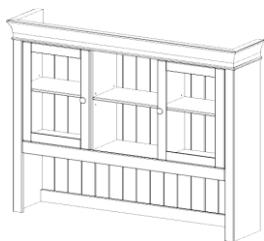

Speisezimmer **BOSTON** in Kiefer massiv

Gültig ab: 01. Juli 2021

ESSTISCH BOSTON 2 180

903 00 735	Weiß
903 11 735	Weiß/Antik
903 13 735	Weiß/lava

Esstisch

L/H/B: 180/74/90 cm

559,00 €

Brotschrank BOSTON
mit Kassettenfüllung

Sideboard BOSTON
mit Kassettenfüllung

Vertiko BOSTON
mit Kassettenfüllung

Vitrine BOSTON
mit Kassettenfüllung

903 00 702	Weiß	903 00 707	Weiß	903 00 701	Weiß	903 00 708	Weiß
903 11 702	Weiß/Antik	903 11 707	Weiß/Antik	903 11 701	Weiß/Antik	903 11 708	Weiß/Antik
903 13 702	Weiß/lava	903 13 707	Weiß/lava	903 13 701	Weiß/lava	903 13 708	Weiß/lava
3 Schubkästen 2 Türen (Türfüllung ohne Gitter)		2 Schubkästen 4 Türen (Türfüllung ohne Gitter)		2 Schubkästen 2 Holztüren und 2 Glastüren (Türfüllung ohne Gitter)		2 Schubkästen 2 Glastüren und 2 Holztüren (Türfüllung ohne Gitter)	
B/H/T: 90,5/151,5/45 cm		B/H/T: 181/100/45 cm		B/H/T: 156,5/141/45 cm		B/H/T: 94/195/45 cm	
619,00 €		989,00 €		969,00 €		699,00 €	

Buffet-Aufsatz
BOSTON

Buffet-Unterteil
BOSTON

903 00 736	Weiß	903 00 737	Weiß
903 11 736	Weiß/Antik	903 11 737	Weiß/Antik
903 13 736	Weiß/lava	903 13 737	Weiß/lava
Buffet Aufsatz 2 Glastüren, ein offenes Fach in der Mitte B/H/T: 139/112,5/31 cm		Buffet-Unterteil 3 Schubkästen 3 Holztüren B/H/T: 140/90/43 cm	
1.098,00 €		Sideboard einzeln: 619 €	