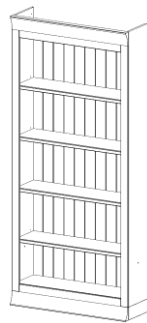

WANDBOARD

Raumteiler

NEU

903 00 718	Weiß	999 99 500	weiß
		999 11 500	Schubkästen in Antik
		999 13 500	Schubkästen in Lava
Wandboard	Nur in weiß	Regal	
		10 offene Fächer	SK können in verschiedenen Fächer geschoben werden !
		4 Schubkästen	
B/H/T. 130/14/18 cm		B/H/T. 150/193,5/30,5 cm	
59,00 €		589,00 €	

Grundregal BOSTON 2
Neue Ausführung für zusätzliche Glastüren

Anstellregal BOSTON 2

Grundregal BOSTON 3
Ausführung für zusätzliche Glastüren

Anstellregal BOSTON 3

903 00 738	weiß	903 00 739	weiß	903 00 741	weiß	903 00 740	weiß
903 11 738	weiß/Antik	903 11 739	weiß/Antik	903 11 741	weiß/Antik	903 11 740	weiß/Antik
903 13 738	Weiß/lava	903 13 739	Weiß/lava	903 13 741	Weiß/lava	903 13 740	Weiß/lava
Regal mit 4 Einlegeböden incl. Kranz- und Sockel elementen als Einzelregal bzw. zum Abschluss einer Regalwand		Regal mit 4 Einlegeböden zur Erweiterung des Grundregals		Regal mit 4 Einlegeböden incl. Kranz- und Sockel elementen als Einzelregal bzw. zum Abschluss einer Regalwand		Regal mit 4 Einlegeböden zur Erweiterung des Grundregals	
B/H/T. 100/210/30,5 cm		B/H/T. 91,2/210/30,5 cm		B/H/T. 100/210/40,5 cm		B/H/T. 91,2/210/40,5 cm	
459,00 €		439,00 €		509,00 €		489,00 €	