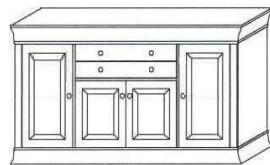

Speisezimmer **BOSTON** in Kiefer massiv

Gültig ab: 01. Juli 2021

ESSTISCH BOSTON 2 180

903 00 735	Weiß
903 11 735	Weiß/Antik
903 13 735	Weiß/lava

Esstisch

L/H/B: 180/74/90 cm

559,00 €

Brotschrank BOSTON
mit Kassettenfüllung

Sideboard BOSTON
mit Kassettenfüllung

Vertiko BOSTON
mit Kassettenfüllung

Vitrine BOSTON
mit Kassettenfüllung

903 00 702	Weiß	903 00 707	Weiß	903 00 701	Weiß	903 00 708	Weiß
903 11 702	Weiß/Antik	903 11 707	Weiß/Antik	903 11 701	Weiß/Antik	903 11 708	Weiß/Antik
903 13 702	Weiß/lava	903 13 707	Weiß/lava	903 13 701	Weiß/lava	903 13 708	Weiß/lava
3 Schubkästen 2 Türen (Türfüllung ohne Gitter)		2 Schubkästen 4 Türen (Türfüllung ohne Gitter)		2 Schubkästen 2 Holztüren und 2 Glastüren (Türfüllung ohne Gitter)		2 Schubkästen 2 Glastüren und 2 Holztüren (Türfüllung ohne Gitter)	
B/H/T: 90,5/151,5/45 cm		B/H/T: 181/100/45 cm		B/H/T: 156,5/141/45 cm		B/H/T: 94/195/45 cm	
619,00 €		989,00 €		969,00 €		699,00 €	