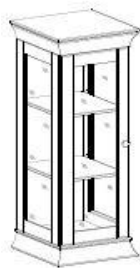

Speisezimmer BOSTON in Kiefer massiv

Gültig ab: 01. Juli 2021

BOSTON Säule 10-80

BOSTON Säule 11-80

<p>903 00 751 Weiß 903 11 751 Weiß/antik 903 13 751 Weiß/Lava</p>	<p>903 00 754 Weiß 903 11 754 Weiß/antik 903 13 754 Weiß/Lava</p>
<p>1 Glastür (dahinter 1 E-Böden) Glasseiten links u. rechts rechts u. links-Anschlag Holzknopf</p> <p>B/H/T ca.: 40/80/40 cm</p> <p>229,00 €</p>	<p>oben 1 Schubkasten unten 1 Glastür (dahinter 1 E-Boden) rechts u. links-Anschlag Holzknöpfe</p> <p>B/H/T ca.: 40/80/40 cm</p> <p>259,00 €</p>

BOSTON Säule 10-110

BOSTON Säule 11-110

<p>903 00 753 Weiß 903 11 753 Weiß/antik 903 13 753 Weiß/Lava</p>	<p>903 00 752 Weiß 903 11 752 Weiß/antik 903 13 752 Weiß/Lava</p>
<p>1 Glastür (dahinter 2 E-Böden) Glasseiten links u. rechts rechts u. links-Anschlag Holzknopf</p> <p>B/H/T ca.: 40/110/40 cm</p> <p>279,00 €</p>	<p>oben 1 Schubkasten 1 Glastür (dahinter 2 E-Böden) rechts u. links-Anschlag Holzknöpfe</p> <p>B/H/T ca.: 40/110/40 cm</p> <p>299,00 €</p>