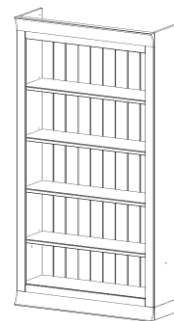

WANDBOARD

Raumteiler

NEU

903 00 718	Weiß	999 99 500	weiß
		999 11 500	Schubkästen in Antik
		999 13 500	Schubkästen in Lava
Wandboard	Nur in weiß	Regal	
		10 offene Fächer	SK können in verschiedenen Fächer geschoben werden !
		4 Schubkästen	
B/H/T. 130/14/18 cm		B/H/T. 150/193,5/30,5 cm	
59,00 €		589,00 €	

Grundregal BOSTON 2
Neue Ausführung für zusätzliche Glastüren

Anstellregal BOSTON 2

Grundregal BOSTON 3
Ausführung für zusätzliche Glastüren

Anstellregal BOSTON 3

903 00 738	weiß	903 00 739	weiß	903 00 741	weiß	903 00 740	weiß
903 11 738	weiß/Antik	903 11 739	weiß/Antik	903 11 741	weiß/Antik	903 11 740	weiß/Antik
903 13 738	Weiß/lava	903 13 739	Weiß/lava	903 13 741	Weiß/lava	903 13 740	Weiß/lava
Regal mit 4 Einlegeböden incl. Kranz- und Sockel elementen als Einzelregal bzw. zum Abschluss einer Regalwand		Regal mit 4 Einlegeböden zur Erweiterung des Grundregals		Regal mit 4 Einlegeböden incl. Kranz- und Sockel elementen als Einzelregal bzw. zum Abschluss einer Regalwand		Regal mit 4 Einlegeböden zur Erweiterung des Grundregals	
B/H/T. 100/210/30,5 cm		B/H/T. 91,2/210/30,5 cm		B/H/T. 100/210/40,5 cm		B/H/T. 91,2/210/40,5 cm	
459,00 €		439,00 €		509,00 €		489,00 €	