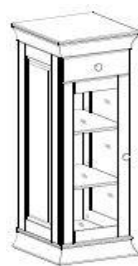

Speisezimmer BOSTON in Kiefer massiv

Gültig ab: 01. Juli 2021

BOSTON Säule 10-80

BOSTON Säule 11-80

<p>903 00 751 Weiß 903 11 751 Weiß/antik 903 13 751 Weiß/Lava</p>	<p>903 00 754 Weiß 903 11 754 Weiß/antik 903 13 754 Weiß/Lava</p>
<p>1 Glastür (dahinter 1 E-Böden) Glasseiten links u. rechts rechts u. links-Anschlag Holzknopf</p> <p>B/H/T ca.: 40/80/40 cm</p> <p>229,00 €</p>	<p>oben 1 Schubkasten unten 1 Glastür (dahinter 1 E-Boden) rechts u. links-Anschlag Holzknöpfe</p> <p>B/H/T ca.: 40/80/40 cm</p> <p>259,00 €</p>

BOSTON Säule 10-110

BOSTON Säule 11-110

<p>903 00 753 Weiß 903 11 753 Weiß/antik 903 13 753 Weiß/Lava</p>	<p>903 00 752 Weiß 903 11 752 Weiß/antik 903 13 752 Weiß/Lava</p>
<p>1 Glastür (dahinter 2 E-Böden) Glasseiten links u. rechts rechts u. links-Anschlag Holzknopf</p> <p>B/H/T ca.: 40/110/40 cm</p> <p>279,00 €</p>	<p>oben 1 Schubkasten 1 Glastür (dahinter 2 E-Böden) rechts u. links-Anschlag Holzknöpfe</p> <p>B/H/T ca.: 40/110/40 cm</p> <p>299,00 €</p>