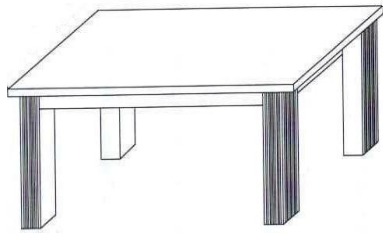

Speisezimmer *BOSTON* in Kiefer massiv

Gültig ab: 01. Juli 2021

ESSTISCH BOSTON 160

ESSTISCH BOSTON 180

903 00 729	Weiß
903 11 729	Weiß/Antik
903 13 729	Weiß/lava

903 00 709	Weiß
902 00 709	Weiß/Antik
903 13 709	Weiß/lava

Esstisch
L/H/B: 160/74/90 cm
569,00 €

Esstisch
L/H/B: 180/74/90 cm
589,00 €

ESSTISCH BOSTON 2 120

ESSTISCH BOSTON 2 160

903 00 744	Weiß
903 11 744	Weiß/Antik
903 13 744	Weiß/lava

903 00 734	Weiß
903 11 734	Weiß/Antik
903 13 734	Weiß/lava