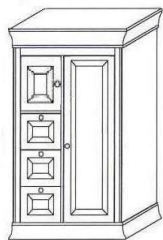

Esstisch
L/H/B: 160/74/90 cm
569,00 €

Esstisch
L/H/B: 180/74/90 cm
589,00 €

ESSTISCH BOSTON 2 120

ESSTISCH BOSTON 2 160

903 00 744	Weiß
903 11 744	Weiß/Antik
903 13 744	Weiß/lava

903 00 734	Weiß
903 11 734	Weiß/Antik
903 13 734	Weiß/lava

Speisezimmer **BOSTON** in Kiefer massiv

Gültig ab: 01. Juli 2021

ESSTISCH BOSTON 2 180

903 00 735	Weiß
903 11 735	Weiß/Antik
903 13 735	Weiß/lava

Esstisch

L/H/B: 180/74/90 cm

559,00 €

Brotschrank BOSTON
mit Kassettenfüllung

Sideboard BOSTON
mit Kassettenfüllung

Vertiko BOSTON
mit Kassettenfüllung

Vitrine BOSTON
mit Kassettenfüllung

903 00 702	Weiß	903 00 707	Weiß	903 00 701	Weiß	903 00 708	Weiß
903 11 702	Weiß/Antik	903 11 707	Weiß/Antik	903 11 701	Weiß/Antik	903 11 708	Weiß/Antik
903 13 702	Weiß/lava	903 13 707	Weiß/lava	903 13 701	Weiß/lava	903 13 708	Weiß/lava
3 Schubkästen 2 Türen (Türfüllung ohne Gitter)		2 Schubkästen 4 Türen (Türfüllung ohne Gitter)		2 Schubkästen 2 Holztüren und 2 Glastüren (Türfüllung ohne Gitter)		2 Schubkästen 2 Glastüren und 2 Holztüren (Türfüllung ohne Gitter)	
B/H/T: 90,5/151,5/45 cm		B/H/T: 181/100/45 cm		B/H/T: 156,5/141/45 cm		B/H/T: 94/195/45 cm	
619,00 €		989,00 €		969,00 €		699,00 €	