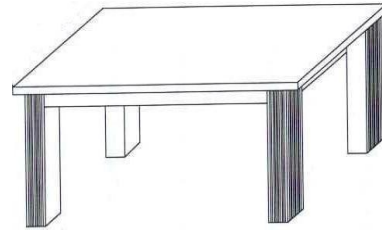

Speisezimmer *BOSTON* in Kiefer massiv

Gültig ab: 01. Juli 2021

ESSTISCH BOSTON 160

ESSTISCH BOSTON 180

903 00 729	Weiß
903 11 729	Weiß/Antik
903 13 729	Weiß/lava

903 00 709	Weiß
902 00 709	Weiß/Antik
903 13 709	Weiß/lava

Esstisch
L/H/B: 160/74/90 cm
569,00 €

Esstisch
L/H/B: 180/74/90 cm
589,00 €

ESSTISCH BOSTON 2 120

ESSTISCH BOSTON 2 160

903 00 744	Weiß
903 11 744	Weiß/Antik
903 13 744	Weiß/lava

903 00 734	Weiß
903 11 734	Weiß/Antik
903 13 734	Weiß/lava