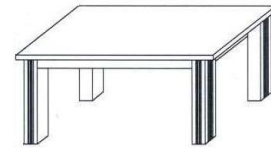

Couchtisch BOSTON

903 00 723	Weiß
903 11 723	Weiß/Antik
903 13 723	Weiß/lava
Wohnwand besteht aus:	
1x Vitrine BOSTON 21 G: 1 Schubkasten, 2 Glastüren (Türfüllung ohne Gitter) B/H/T.: 110/210/45 cm	
1x Wandboard BOSTON : (nur in weiß erhältlich!) B/H/T.: 130/14/18 cm	
1x TV-Board BOSTON : 1 Klapptür unten B/H/T.: 130/54/46 cm	
1x Vitrine BOSTON 20: 2 Türen (sowie Seitenteile) mit Holzfüllung unten und Glas oben B/H/T.: 110/210/45 cm	
1.798,00 €	

903 00 719	Weiß
903 11 719	Weiß/Antik
903 13 719	Weiß/lava
Couchtisch	
L/H/B: 115/42/70 cm	
279,00 €