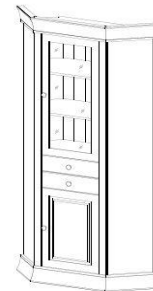

WOHNWAND BOSTON

Couchtisch BOSTON

903 00 723	Weiß
903 11 723	Weiß/Antik
903 13 723	Weiß/lava
Wohnwand besteht aus:	
1x Vitrine BOSTON 21 G: 1 Schubkasten, 2 Glastüren (Türfüllung ohne Gitter) B/H/T.: 110/210/45 cm	
1x Wandboard BOSTON : (nur in weiß erhältlich!) B/H/T.: 130/14/18 cm	
1x TV-Board BOSTON : 1 Klapptür unten B/H/T.: 130/54/46 cm	
1x Vitrine BOSTON 20: 2 Türen (sowie Seitenteile) mit Holzfüllung unten und Glas oben B/H/T.: 110/210/45 cm	
1.798,00 €	

903 00 719	Weiß
903 11 719	Weiß/Antik
903 13 719	Weiß/lava
Couchtisch	
L/H/B: 115/42/70 cm	
279,00 €	

VITRINE 21G
(Glastüren ohne Gitter)

VITRINE 20
(Füllung + Glas)

TV-BOARD

NEU ! Eckvitrine

903 00 711	Weiß	903 00 716	Weiß	903 00 710	Weiß	903 00 750	Weiß
903 11 711	Weiß/Antik	903 11 716	Weiß/Antik	903 11 710	Weiß/Antik	903 11 750	Weiß/Antik
903 13 711	Weiß/lava	903 13 716	Weiß/lava	903 13 710	Weiß/lava		
Vitrine 1 Schubkasten, 2 Glastüren (Türfüllung ohne Gitter) Innen.: 4 Einlegeböden, 1 Konstruktionboden B/H/T. 110/210/45 cm 739,00 €		Vitrine 2 Türen (sowie Seitenteile) mit Holzfüllung unten und Glas oben Innen.: 5 Einlegeböden B/H/T. 110/210/45 cm 739,00 €		TV-Board 1 Klapptür unten B/H/T. 130/54/46 cm 389,00 €		Eckvitrine oben 1 Glastür (dahint. 2E-Böden) mitte 2 Schubkästen unten 1 Holztür (dahint. 1E-Boden) rechts u. links-Anschlag B/H/T. 60/195/45 cm 859,00 €	