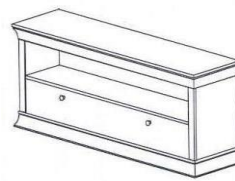

ZUR INFO : die Farbvariante weiß/kolonial ist seit dem 31.03.2021 nicht mehr in unserem Sortiment. Ist aber noch lieferbar solange Vorrat reicht !

Speisezimmer BOSTON in Kiefer massiv

Gültig ab: 01. Juli 2021

Couchtisch BOSTON

903 00 723	Weiß
903 11 723	Weiß/Antik
903 13 723	Weiß/lava
Wohnwand besteht aus:	
1x Vitrine BOSTON 21 G: 1 Schubkasten, 2 Glastüren (Türfüllung ohne Gitter) B/H/T.: 110/210/45 cm	
1x Wandboard BOSTON : (nur in weiß erhältlich!) B/H/T.: 130/14/18 cm	
1x TV-Board BOSTON : 1 Klapptür unten B/H/T.: 130/54/46 cm	
1x Vitrine BOSTON 20: 2 Türen (sowie Seitenteile) mit Holzfüllung unten und Glas oben B/H/T.: 110/210/45 cm	
1.798,00 €	

903 00 719	Weiß
903 11 719	Weiß/Antik
903 13 719	Weiß/lava
Couchtisch	
L/H/B: 115/42/70 cm	
279,00 €	

TV-BOARD

903 00 711	Weiß	903 00 716	Weiß	903 00 710	Weiß	903 00 750	Weiß
903 11 711	Weiß/Antik	903 11 716	Weiß/Antik	903 11 710	Weiß/Antik	903 11 750	Weiß/Antik
903 13 711	Weiß/lava	903 13 716	Weiß/lava	903 13 710	Weiß/lava		
Vitrine 1 Schubkasten, 2 Glastüren (Türfüllung ohne Gitter) Innen.: 4 Einlegeböden, 1 Konstruktionboden B/H/T. 110/210/45 cm 739,00 €		Vitrine 2 Türen (sowie Seitenteile) mit Holzfüllung unten und Glas oben Innen.: 5 Einlegeböden B/H/T. 110/210/45 cm 739,00 €		TV-Board 1 Klapptür unten B/H/T. 130/54/46 cm 389,00 €		Eckvitrine oben 1 Glastür (dahint. 2E-Böden) mitte 2 Schubkästen unten 1 Holztür (dahint. 1E-Boden) rechts u. links-Anschlag B/H/T. 60/195/45 cm 859,00 €